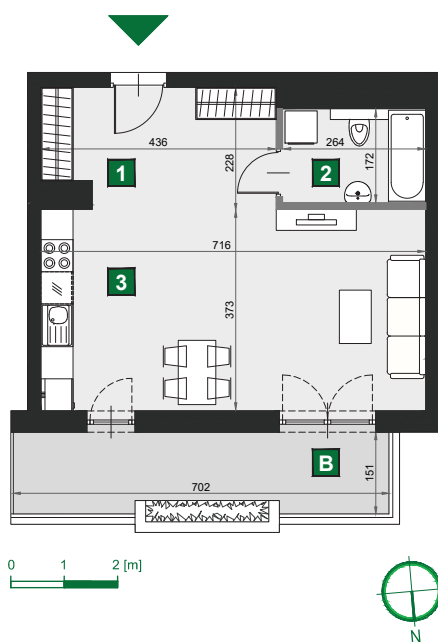

WIŚLANETARASY 2.0

B 110

budynek	A
piętro	1
mieszkanie	B 110
liczba pokoi	1

B balkon	10,74 m ²
1 przedpokój	9,39 m ²
2 łazienka	4,54 m ²
3 pokój dzienny z aneksem kuch.	26,71 m ²

powierzchnia	40,64 m ²
cena brutto	325 120 zł